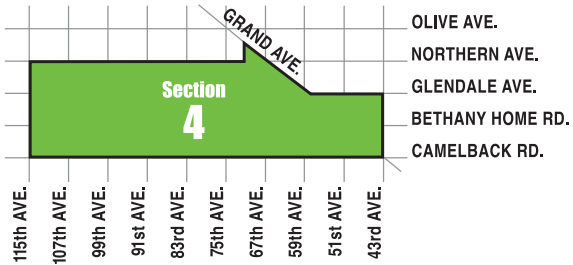

2023 City of Glendale Bulk Trash Collection Schedule: Section 4

JANUARY							FEBRUARY							MARCH								
S	M	T	W	T	F	S	S	M	T	W	T	F	S	S	M	T	W	T	F	S		
1	2	3	4	5	6	7					1	2	3	4					1	2	3	4
8	9	10	11	12	13	14	5	6	7	8	9	10	11	5	6	7	8	9	10	11		
15	16	17	18	★	20	21	12	13	14	15	16	17	18	12	13	14	15	16	17	18		
22	23	24	25	26	27	28	19	20	21	22	★	24	25	19	20	21	22	★	24	25		
29	30	31					26	27	28					26	27	28	29	30	31			

APRIL							MAY							JUNE						
S	M	T	W	T	F	S	S	M	T	W	T	F	S	S	M	T	W	T	F	S
						1	1	2	3	4	5	6					1	2	3	
2	3	4	5	6	7	8	7	8	9	10	11	12	13	4	5	6	7	8	9	10
9	10	11	12	13	14	15	14	15	16	17	★	19	20	11	12	13	14	15	16	17
16	17	18	19	★	21	22	21	22	23	24	25	26	27	18	19	20	21	★	23	24
23	24	25	26	27	28	29	28	29	30	31				25	26	27	28	29	30	
30																				